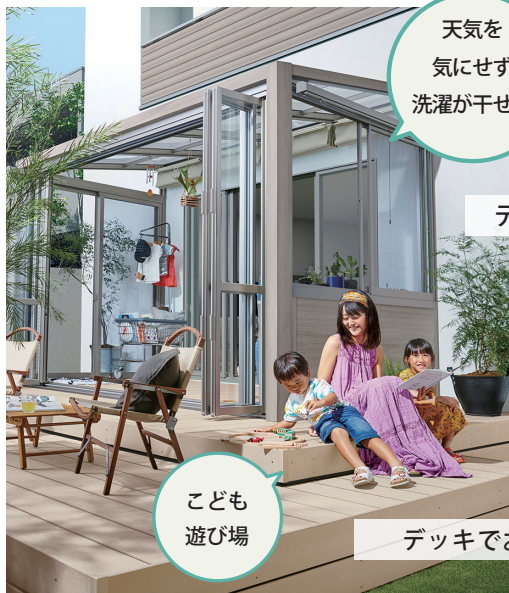

暖房物語

暖かな日差しをリビングいっぱいに取り入れることが出来て、敷地を有効活用することができます。まるでおうちにいながらリゾート気分を味わうことが出来る、そんな空間も作ることが可能です。

おすすめ商品:暖房物語、ガーデンファニチャー

お庭のリフォームしませんか？

お庭リフォームのポイント

デッキ DS

快適な時間をお庭で過ごすのに大切なことそれは、適度な目隠しでプライバシーがもたれていること。さらに屋根があれば昼は日差しをやわらげ夜は囲われた安心感の中で家族と素敵な時間を楽しめます。ライティングすれば更に素敵な空間に。

おすすめ商品:プラスG、デッキDS、美彩

こども遊び場

デッキでお部屋とお庭の段差がなくなる

デッキとガーデンルームで家族との時間も充実

充実のワークスペース

ペットとの暮らしが楽しい

リビングが広がる

デッキとテラスで開放的な空間に