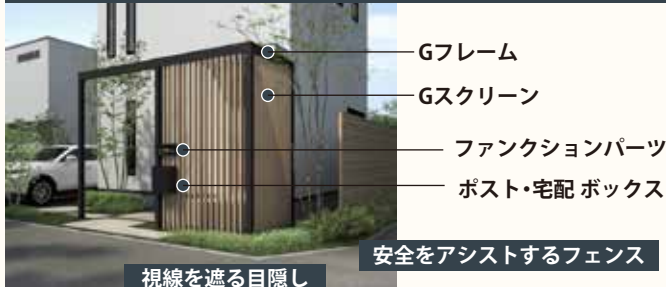

門まわりはこれで決まり！

お家の顔とも言える
門まわりをスタイリッシュに！

車庫まわりのヒット商品！

新世代カーポートで
住まいとの調和を。

プラスGアーチ

新提案！

庭からファサードまで全体を繋ぐ空間提案をする「プラスG」。
フレームやパネル、表札、インターホン、宅配ボックスなどの玄関前
に必要な各パーツを選ぶだけで、住宅の外観に存在感を与えます。
道路と敷地の間仕切りや、視線を遮る目隠しとしても有効です。 詳しくはこちら

プラスGパネルファンクション